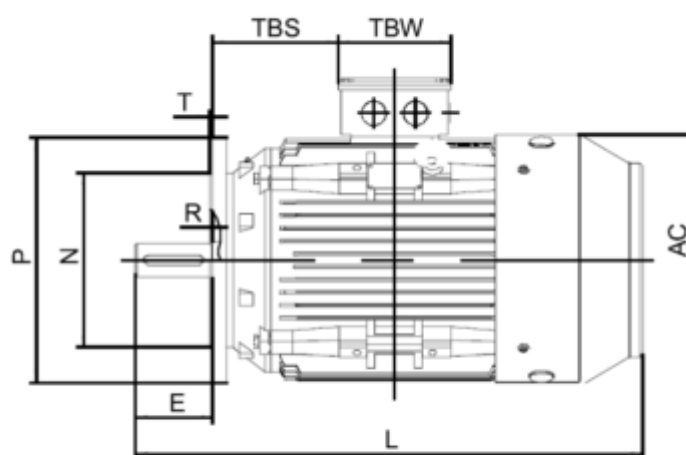

Varenummer: 2502015022401
 Beskrivelse: Kleedrive T2C 132M2-2 15kW 2800 o/min
 3x400/690V 50HZ IP55 B5 Eff=90,3%

Mål

AA = 263	K = Ø12	TBH = 134
AC = Ø259	L = 5005	TBS = 61.5
AD = 332	M = Ø265	TBW = 134
D = Ø38	N = Ø230	
E = 80	P = Ø300	
F = -	R = 0	
G = 33	S = 4	
HD = 200	T = 4xØ15	