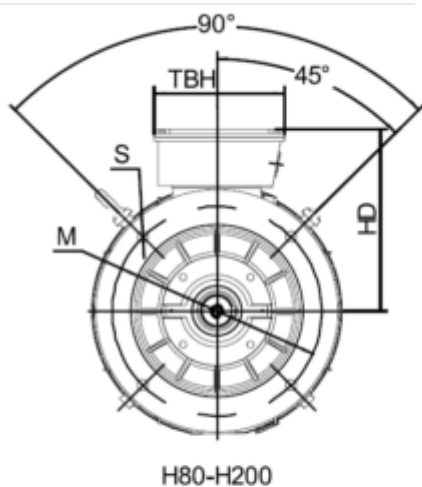

Varenummer: 2502015022401
 Beskrivelse: Kleedrive T2C 132M2-2 15kW 2800 o/min
 3x400/690V 50HZ IP55 B5 Eff=90,3%

Mål

AA = 263	K = Ø12	TBH = 134
AC = Ø259	L = 5005	TBS = 61.5
AD = 332	M = Ø265	TBW = 134
D = Ø38	N = Ø230	
E = 80	P = Ø300	
F = -	R = 0	
G = 33	S = 4	
HD = 200	T = 4xØ15	