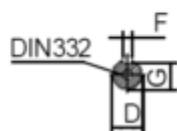

Varenummer: 2502015022401
 Beskrivelse: Kleedrive T2C 132M2-2 15kW 2800 o/min
 3x400/690V 50HZ IP55 B5 Eff=90,3%

Mål

AA = 263	K = Ø12	TBH = 134
AC = Ø259	L = 5005	TBS = 61.5
AD = 332	M = Ø265	TBW = 134
D = Ø38	N = Ø230	
E = 80	P = Ø300	
F = -	R = 0	
G = 33	S = 4	
HD = 200	T = 4xØ15	